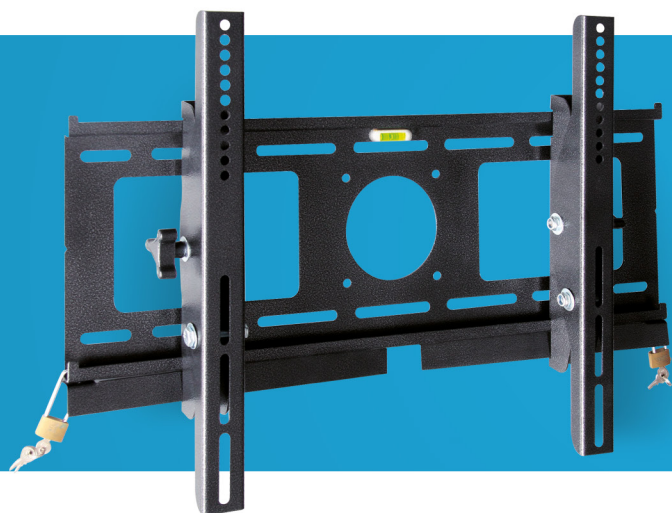

SCREEN'UP

MIC3255

SUPPORT MURAL INCLINABLE
ANTIVOL POUR ÉCRAN PLAT

Compatible LED / LCD / Plasma

10
ANS

GARANTIE

ANTIVOL
INCLUS

32 À 55"
81 À 140 CM

75 KG

INCLINABLE

MAXIMUM
600 X 400

VISSERIE
INCLUSE

Caractéristiques

- Compatible avec les écrans de 32 à 55" (81 à 140 cm)
- Poids maximum supporté de 75 kg
- Distance du mur : 77 mm
- Dimensions du produit (LxHxP) : 670 x 430 x 77 mm
- Poids net : 5,6 kg
- Compatible VESA®
100/100x200/200/300/400/600x400 mm
- Support inclinable : -5°/+15°
- Niveau à bulle : Oui
- Garantie 10 ans
- Couleur noir
- Visserie pour l'écran et fixation sur mur plein fournies
- Antivol : Oui
- Dimensions du packaging : 690 x 120 x 215 mm
- Poids emballé : 5,9 kg
- Code EAN : 3700432520097